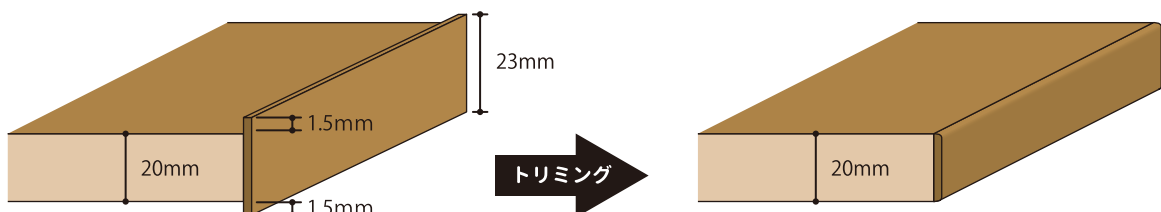

加工方法

マーブレット S は縁貼り機による機械貼りを推奨しておりますが、手貼りによる施工も可能です。手貼り対応品番 (MW40, MW44, MW43, SC40, SC44, SMW30, SSC30)

- ① ロール状態を巻き戻し、巻き癖を取り、正寸にカットする。
- ② 木口・マーブレット両方の接着面にゴム系接着剤を塗布し、手に付かない程度まで乾かす。
- ③ 両者を貼り合わせ、圧着する。
- ④ 接着剤が完全に硬化したら、ハンドルーターでトリミング加工 (3kg/cm² ~ 4kg/cm²) をする。
- ⑤ 接着剤がみ出した場合は N-ヘキサンや石油ベンジンなどで拭き取る。シンナー / トルエンなどの有機溶剤は使用しないで下さい。
- ⑥ 貼り合わせ時の雰囲気温度は +15°C 以上が最適です。
- ⑦ 保管は直射日光を避け、チリやゴミが付着しないようダンボールケースに入れて下さい。
- ⑧ ホットメルト接着剤の種類により貼り合わせ条件が変わることがありますので、テスト貼りを行った上、本作業を開始して下さい。
- ⑨ 色相、トリミング等を確認の上、本作業を開始して下さい。
- ⑩ 予告なく製造の中止、仕様変更等の場合がありますので予めご了承下さい。

製品巾は仕上がりから両端 1.5mm 以上トリミングできるものを選定してください
(例) 基材が 20mm 厚の場合はマーブレット S は 23mm 厚を選定